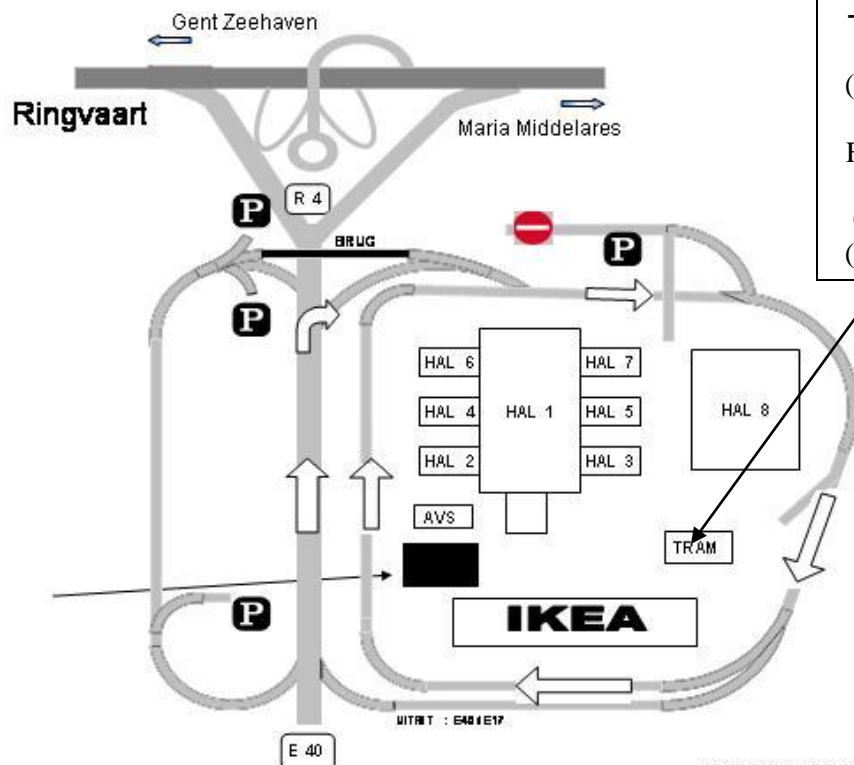

Maaltekouter 3,
9051 Gent
Tel: +32 (0) 9 220 24 24
Fax: +32 (0) 9 222 66 22
info@higentexpo.com
www.higentexpo.com

**Tram Expo/Lijn 1
Museumlijn
150 meter**

St.Pieters Station
→ Flanders Expo
5u24 tot 01u21
(elke 10 minuten)

Flanders Expo →
St.Pieters Station
05u38 tot 01u33
(elke 10 minuten)