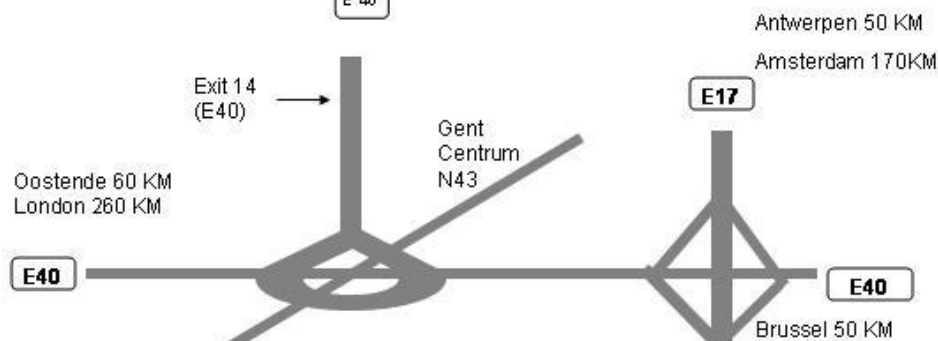

Flanders Expo →
St.Pieters Station
05u38 tot 01u33
(elke 10 minuten)

Alle wegen die leiden naar Holiday Inn Gent Expo

Komende van Brussel – Kortrijk – Antwerpen – Frankrijk - Nederland (E40 & E17 autostrade)

Volg richting **OOSTENDE** (E40) en neem de **uitrit nr 14, Expo**. Volg afslag Flanders Expo. Rij voorbij het hotel en neem de 1^{ste} afrit rechts. Rij verder door richting Ikea. Naast Ikea, sla uiterst rechts af (richting hotel). De parking van het hotel bevindt zich verder aan de rechterkant (zie Holiday Inn logo).

Komende van Oostende (E40 autostrade)

Volg richting **BRUSSEL** (E40) en neem de **uitrit nr 14, Expo**. Volg afslag Flanders Expo. Rij voorbij het hotel en neem de 1^{ste} afrit rechts. Rij verder door richting Ikea. Naast Ikea, sla uiterst rechts af (richting hotel). De parking van het hotel bevindt zich aan de rechterkant (zie Holiday Inn logo).

Komende van de Ringvaart (R4)

Neem de afrit van Flanders Expo en houd rechts aan. Volg de panelen “P-Koopcentrum-Expo”. Ga over de brug verder richting Ikea. Naast Ikea, sla uiterst rechts af (richting hotel). De parking van het hotel bevindt zich verder aan de rechterkant (zie Holiday Inn logo).